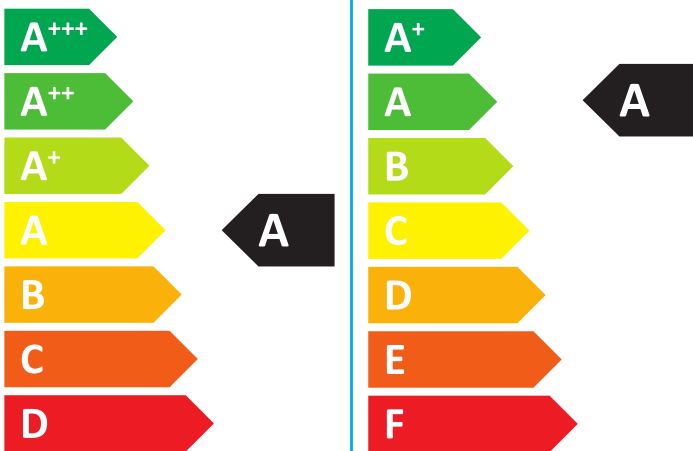

ENERG

енергия · ενεργεια

BOSCH

Condens 9000i WM
GC9000iWM 20/100SB 23
7738100709

42 dB

20
kW