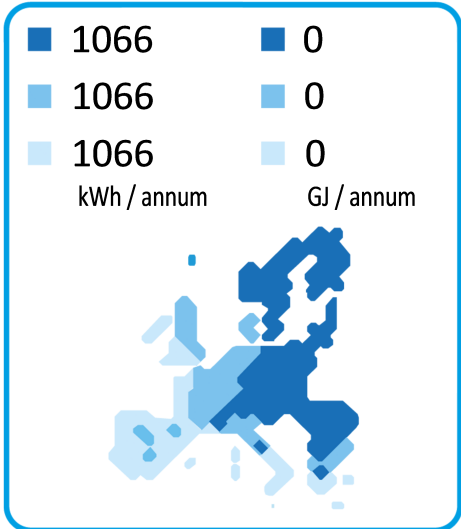

ENERG
енергия · ενεργεια

Y IJA
IE IA

ATLANTIC

882136 (232513)

A+

2017

812/2013

<p>[FR] Marque : ATLANTIC Modèle : 882136 (232513) Profil de soutirage : XL Classe d'efficacité énergétique : A+ Efficacité énergétique dans les conditions climatiques moyenne (%) : 157 Consommation annuelle d'électricité dans les conditions climatiques moyenne : 1066 Réglage thermostat (°C) : 54 Bruit intérieur (dB) : 57</p> <p>Précautions d'installation : se reporter à la notice Efficacité énergétique dans les conditions climatique plus froide (%) : 157 Efficacité énergétique dans les conditions climatique plus chaude (%) : 157 Consommation annuelle d'électricité dans les conditions climatiques plus froide (kWh) : 1066 Consommation annuelle d'électricité dans les conditions climatiques plus chaude (kWh) : 1066 Bruit extérieur : 0 Consommation journalière d'électricité (kWh) : 4.992 V40 (L) : 332</p>	<p>[EN] Trade mark : ATLANTIC Model : 882136 (232513) Load profile : XL Energy efficiency class : A+ Energy efficiency class, under average climate conditions (%) : 157 Annual electricity consumption, under average climate conditions (kWh) : 1066 Thermostat temperature settings (°C) : 54 Sound power level indoors (dB) : 57</p> <p>Specific precautions: Refer to the manual Energy efficiency, under colder climate conditions (%) : 157 Energy efficiency, under warmer climate conditions (%) : 157 Annual electricity consumption under colder climate conditions (kWh) : 1066 Annual electricity consumption in under warmer climate conditions (kWh) : 1066 Sound power level outdoors : 0 Daily electricity consumption (kWh) : 4.992 V40 (L) : 332</p>
<p>[NL] Handelsmerk : ATLANTIC Typeaanduiding : 882136 (232513) Capaciteitsprofiel : XL Energie-efficiëntieklasse : A+ Energie-efficiëntie, onder gemiddelde klimaatomstandigheden (%) : 157 Jaarlijks elektriciteitsverbruik, onder gemiddelde klimaatomstandigheden (kWh) : 1066 Temperatuurinstellingen van de thermostat (°C) : 54 Geluidsvermogensniveau binnen (dB) : 57</p> <p>Specifieke voorzorgsmaatregelen : raadpleeg de handleiding Energie-efficiëntie van waterverwarming in koudere klimaatomstandigheden (%) : 157 Energie-efficiëntie van waterverwarming in warmere klimaatomstandigheden (%) : 157 Jaarlijks elektriciteitsverbruik in koudere klimaatomstandigheden (kWh) : 1066 Jaarlijks elektriciteitsverbruik in warmere klimaatomstandigheden (kWh) : 1066 Geluidsvermogensniveau buiten (dB) : 0 Daagelijkse elektriciteitsverbruik (kWh) : 4.992 V40 (L) : 332</p>	<p>[DE] Warenzeichen : ATLANTIC Modellkennung : 882136 (232513) Lastprofile : XL Klasse Energieeffizienz : A+ Energieeffizienz bei durchschnittlichen Klimaverhältnissen (%) : 157 Jährlicher Stromverbrauch bei durchschnittlichen Klimaverhältnissen (kWh) : 1066 Temperaturereinstellungen (°C) : 54 Schalleistungspegel in Innenräumen (dB) : 57</p> <p>Besonderen Vorkehrungen : Siehe Handbuch Energieeffizienz bei kälteren Klimaverhältnissen (%) : 157 Energieeffizienz bei wärmeren Klimaverhältnissen (%) : 157 Jährlicher Stromverbrauch bei kälteren und wärmeren Klimaverhältnissen (kWh) : 1066 Jährlicher Stromverbrauch bei kälteren und wärmeren Klimaverhältnissen (kWh) : 1066 Schalleistungspegel im Freien (dB) : 0 Tägliche Stromverbrauch (kWh) : 4.992 V40 (L) : 332</p>
<p>[ES] Marca comercial : ATLANTIC Modelo : 882136 (232513) Perfil de carga : XL Clase de eficiencia energética : A+ Eficiencia energética en condiciones climáticas medias (%) : 157 Consumo anual de electricidad en condiciones climáticas medias (kWh) : 1066 Temperatura del termostato (°C) : 54 Potencia acústica en interiores (dB) : 57</p> <p>Precauciones específicas : Consulte el manual Eficiencia energética, en condiciones climáticas más frías (%) : 157 Eficiencia energética, en condiciones climáticas más cálidas (%) : 157 Consumo anual de electricidad en condiciones climáticas más frías (kWh) : 1066 Consumo anual de electricidad en condiciones climáticas más cálidas (kWh) : 1066 Potencia acústica en exteriores (dB) : 0 Consumo eléctrico diario (kWh) : 4.992 V40 (L) : 332</p>	<p>[IT] Marchio : ATLANTIC Modello : 882136 (232513) Profilo di carico : XL Classe di efficienza energetica : A+ Efficienza energetica in condizioni climatiche medie (%) : 157 consumo annuo di energia in condizioni climatiche medie (kWh) : 1066 Temperatura del termostato (°C) : 54 Livello di potenza sonora all'interno (dB) : 57</p> <p>Precauzioni specifiche : Consultare il manuale Efficienza energetica in condizioni climatiche più fredde (%) : 157 Efficienza energetica in condizioni climatiche più calde (%) : 157 Consumo annuo di energia in condizioni climatiche più fredde (kWh) : 1066 Consumo annuo di energia in condizioni climatiche più calde (kWh) : 1066 Livello di potenza sonora all'esterno (dB) : 0 Consumo quotidiano di energia elettrica diario (kWh) : 4.992 V40 (L) : 332</p>
<p>[PT] Marca comercial : ATLANTIC Modelo : 882136 (232513) Perfil de carga : XL Classe de eficiência energética : A+ Eficiência energética em condições climáticas médias (%) : 157 Consumo anual de electricidade em condições climáticas médias (kWh) : 1066 Temperatura no termostato (°C) : 54 Nível de potência sonora no interior (dB) : 57</p> <p>Precações específicas : Consulte o manual Eficiência energética expressa em condições climáticas mais frias (%) : 157 Eficiência energética expressa em condições climáticas mais quentes (%) : 157 Consumo anual de electricidade em condições climáticas mais frias (kWh) : 1066 consumo anual de electricidade em condições climáticas mais quentes (kWh) : 1066 Nível de potência sonora no exterior (dB) : 0 Consumo diário de electricidade (kWh) : 4.992 V40 (L) : 332</p>	<p>[PL] Znak towarowy : ATLANTIC Modelu : 882136 (232513) Profil obciążenia : XL Klasa efektywności energetycznej : A+ Efektywność energetyczna podawane dla warunków klimatu umiarkowanego (%) : 157 Roczne zużycie energii elektrycznej podawane dla warunków klimatu umiarkowanego (kWh) : 1066 Ustawienia termostatu i temperatury (°C) : 54 Poziom mocy akustycznej (dB) : 57</p> <p>Szczególne środki ostrożności : Zapoznaj się z instrukcją Efektywność energetyczna, w warunkach klimatu chłodnego (%) : 157 Efektywność energetyczna, w warunkach klimatu ciepłego (%) : 157 Roczne zużycie energii elektrycznej, w warunkach klimatu chłodnego (kWh) : 1066 Roczne zużycie energii elektrycznej, w warunkach klimatu ciepłego (kWh) : 1066 Poziom mocy akustycznej na zewnątrz (dB) : 0 Zużycie energii elektrycznej (kWh) : 4.992 V40 (L) : 332</p>