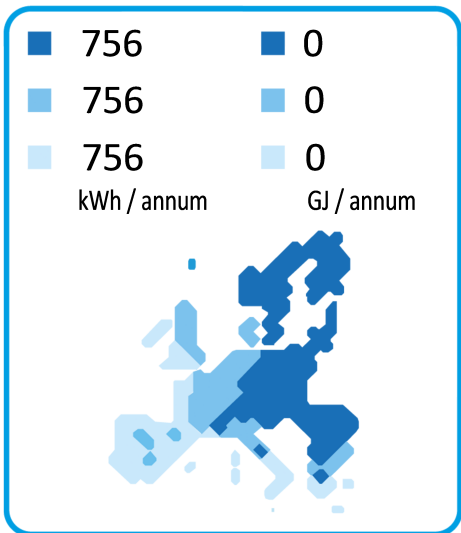

ENERG
енергия · ενεργεια

Y IJA
IE IA

ATLANTIC

882135 (232512)

A+

2017

812/2013

<p>[FR] Marque : ATLANTIC Modèle : 882135 (232512) Profil de soutirage : L Classe d'efficacité énergétique : A+ Efficacité énergétique dans les conditions climatiques moyenne (%) : 135 Consommation annuelle d'électricité dans les conditions climatiques moyenne : 756 Réglage thermostat (°C) : 54 Bruit intérieur (dB) : 57</p> <p>Précautions d'installation : se reporter à la notice Efficacité énergétique dans les conditions climatique plus froide (%) : 135 Efficacité énergétique dans les conditions climatique plus chaude (%) : 135 Consommation annuelle d'électricité dans les conditions climatiques plus froide (kWh) : 756 Consommation annuelle d'électricité dans les conditions climatiques plus chaude (kWh) : 756 Bruit extérieur : 0 Consommation journalière d'électricité (kWh) : 3.571 V40 (L) : 235</p>	<p>[EN] Trade mark : ATLANTIC Model : 882135 (232512) Load profile : L Energy efficiency class : A+ Energy efficiency class, under average climate conditions (%) : 135 Annual electricity consumption, under average climate conditions (kWh) : 756 Thermostat temperature settings (°C) : 54 Sound power level indoors (dB) : 57</p> <p>Specific precautions: Refer to the manual Energy efficiency, under colder climate conditions (%) : 135 Energy efficiency, under warmer climate conditions (%) : 135 Annual electricity consumption under colder climate conditions (kWh) : 756 Annual electricity consumption in under warmer climate conditions (kWh) : 756 Sound power level outdoors : 0 Daily electricity consumption (kWh) : 3.571 V40 (L) : 235</p>
<p>[NL] Handelsmerk : ATLANTIC Typeaanduiding : 882135 (232512) Capaciteitsprofiel : L Energie-efficiëntieklasse : A+ Energie-efficiëntie, onder gemiddelde klimaatomstandigheden (%) : 135 Jaarlijks elektriciteitsverbruik, onder gemiddelde klimaatomstandigheden (kWh) : 756 Temperatuurinstellingen van de thermostat (°C) : 54 Geluidsvermogensniveau binnen (dB) : 57</p> <p>Specifieke voorzorgsmaatregelen : raadpleeg de handleiding Energie-efficiëntie van waterverwarming in koudere klimaatomstandigheden (%) : 135 Energie-efficiëntie van waterverwarming in warmere klimaatomstandigheden (%) : 135 Jaarlijks elektriciteitsverbruik in koudere klimaatomstandigheden (kWh) : 756 Jaarlijks elektriciteitsverbruik in warmere klimaatomstandigheden (kWh) : 756 Geluidsvermogensniveau buiten (dB) : 0 Daagelijkse elektriciteitsverbruik (kWh) : 3.571 V40 (L) : 235</p>	<p>[DE] Warenzeichen : ATLANTIC Modellkennung : 882135 (232512) Lastprofil : L Klasse Energieeffizienz : A+ Energieeffizienz bei durchschnittlichen Klimaverhältnissen (%) : 135 Jährlicher Stromverbrauch bei durchschnittlichen Klimaverhältnissen (kWh) : 756 Temperateureinstellungen (°C) : 54 Schalleistungspegel in Innenräumen (dB) : 57</p> <p>Besonderen Vorkehrungen : Siehe Handbuch Energieeffizienz bei kälteren Klimaverhältnissen (%) : 135 Energieeffizienz bei wärmeren Klimaverhältnissen (%) : 135 Jährlicher Stromverbrauch bei kälteren und wärmeren Klimaverhältnissen (kWh) : 756 Jährlicher Stromverbrauch bei kälteren und wärmeren Klimaverhältnissen (kWh) : 756 Schalleistungspegel im Freien (dB) : 0 Tägliche Stromverbrauch (kWh) : 3.571 V40 (L) : 235</p>
<p>[ES] Marca comercial : ATLANTIC Modelo : 882135 (232512) Perfil de carga : L Clase de eficiencia energética : A+ Eficiencia energética en condiciones climáticas medias (%) : 135 Consumo anual de electricidad en condiciones climáticas medias (kWh) : 756 Temperatura del termostato (°C) : 54 Potencia acústica en interiores (dB) : 57</p> <p>Precauciones específicas : Consulte el manual Eficiencia energética, en condiciones climáticas más frías (%) : 135 Eficiencia energética, en condiciones climáticas más cálidas (%) : 135 Consumo anual de electricidad en condiciones climáticas más frías (kWh) : 756 Consumo anual de electricidad en condiciones climáticas más cálidas (kWh) : 756 Potencia acústica en exteriores (dB) : 0 Consumo eléctrico diario (kWh) : 3.571 V40 (L) : 235</p>	<p>[IT] Marchio : ATLANTIC Modello : 882135 (232512) Profilo di carico : L Classe di efficienza energetica : A+ Efficienza energetica in condizioni climatiche medie (%) : 135 consumo annuo di energia in condizioni climatiche medie (kWh) : 756 Temperatura del termostato (°C) : 54 Livello di potenza sonora all'interno (dB) : 57</p> <p>Precauzioni specifiche : Consultare il manuale Efficienza energetica in condizioni climatiche più fredde (%) : 135 Efficienza energetica in condizioni climatiche più calde (%) : 135 Consumo annuo di energia in condizioni climatiche più fredde (kWh) : 756 Consumo annuo di energia in condizioni climatiche più calde (kWh) : 756 Livello di potenza sonora all'esterno (dB) : 0 Consumo quotidiano di energia elettrica diario (kWh) : 3.571 V40 (L) : 235</p>
<p>[PT] Marca comercial : ATLANTIC Modelo : 882135 (232512) Perfil de carga : L Classe de eficiência energética : A+ Eficiência energética em condições climáticas médias (%) : 135 Consumo anual de electricidade em condições climáticas médias (kWh) : 756 Temperatura no termóstato (°C) : 54 Nível de potência sonora no interior (dB) : 57</p> <p>Precações específicas : Consulte o manual Eficiência energética expressa em condições climáticas mais frias (%) : 135 Eficiência energética expressa em condições climáticas mais quentes (%) : 135 Consumo anual de electricidade em condições climáticas mais frias (kWh) : 756 consumo anual de electricidade em condições climáticas mais quentes (kWh) : 756 Nível de potência sonora no exterior (dB) : 0 Consumo diário de electricidade (kWh) : 3.571 V40 (L) : 235</p>	<p>[PL] Znak towarowy : ATLANTIC Modelu : 882135 (232512) Profil obciążení : L Klasa efektywności energetycznej : A+ Efektywność energetyczna podawane dla warunków klimatu umiarkowanego (%) : 135 Roczne zużycie energii elektrycznej podawane dla warunków klimatu umiarkowanego (kWh) : 756 Ustawienia termostatu i temperatury (°C) : 54 Poziom mocy akustycznej (dB) : 57</p> <p>Szczególne środki ostrożności : Zapoznaj się z instrukcją Efektywność energetyczna, w warunkach klimatu chłodnego (%) : 135 Efektywność energetyczna, w warunkach klimatu ciepłego (%) : 135 Roczne zużycie energii elektrycznej, w warunkach klimatu chłodnego (kWh) : 756 Roczne zużycie energii elektrycznej, w warunkach klimatu ciepłego (kWh) : 756 Poziom mocy akustycznej na zewnątrz (dB) : 0 Zużycie energii elektrycznej (kWh) : 3.571 V40 (L) : 235</p>