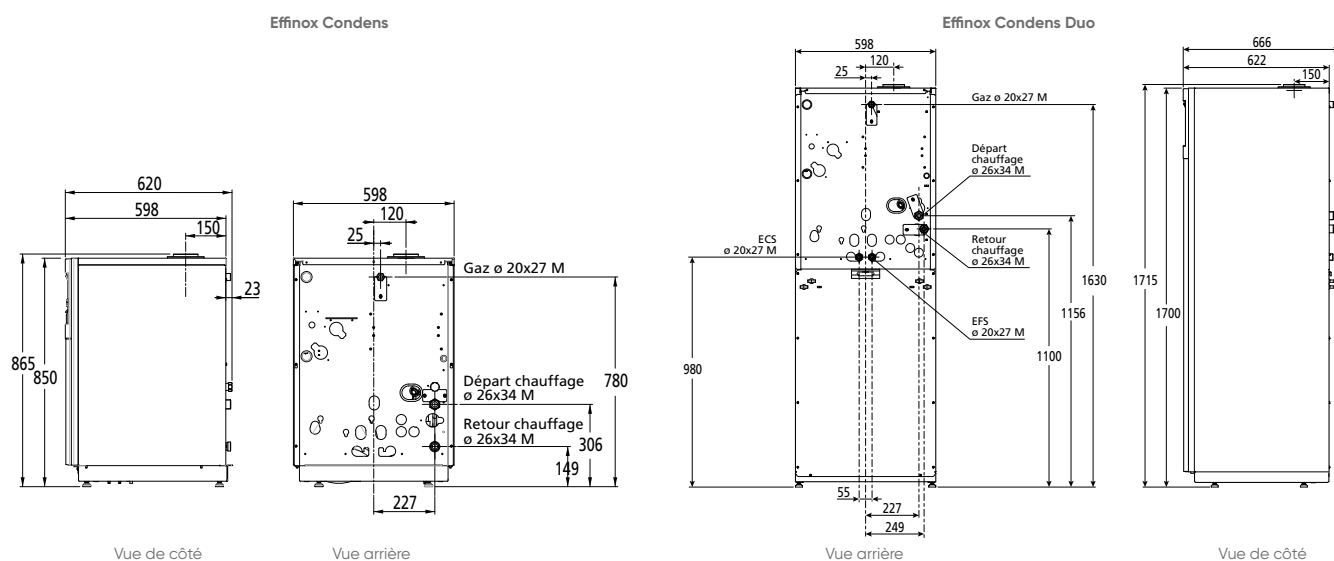

ErP Retrouvez toutes les données de performances énergétiques dans les notices téléchargeables sur notre site internet www.atlantic-pro.fr

CARACTÉRISTIQUES DIMENSIONNELLES (en mm)